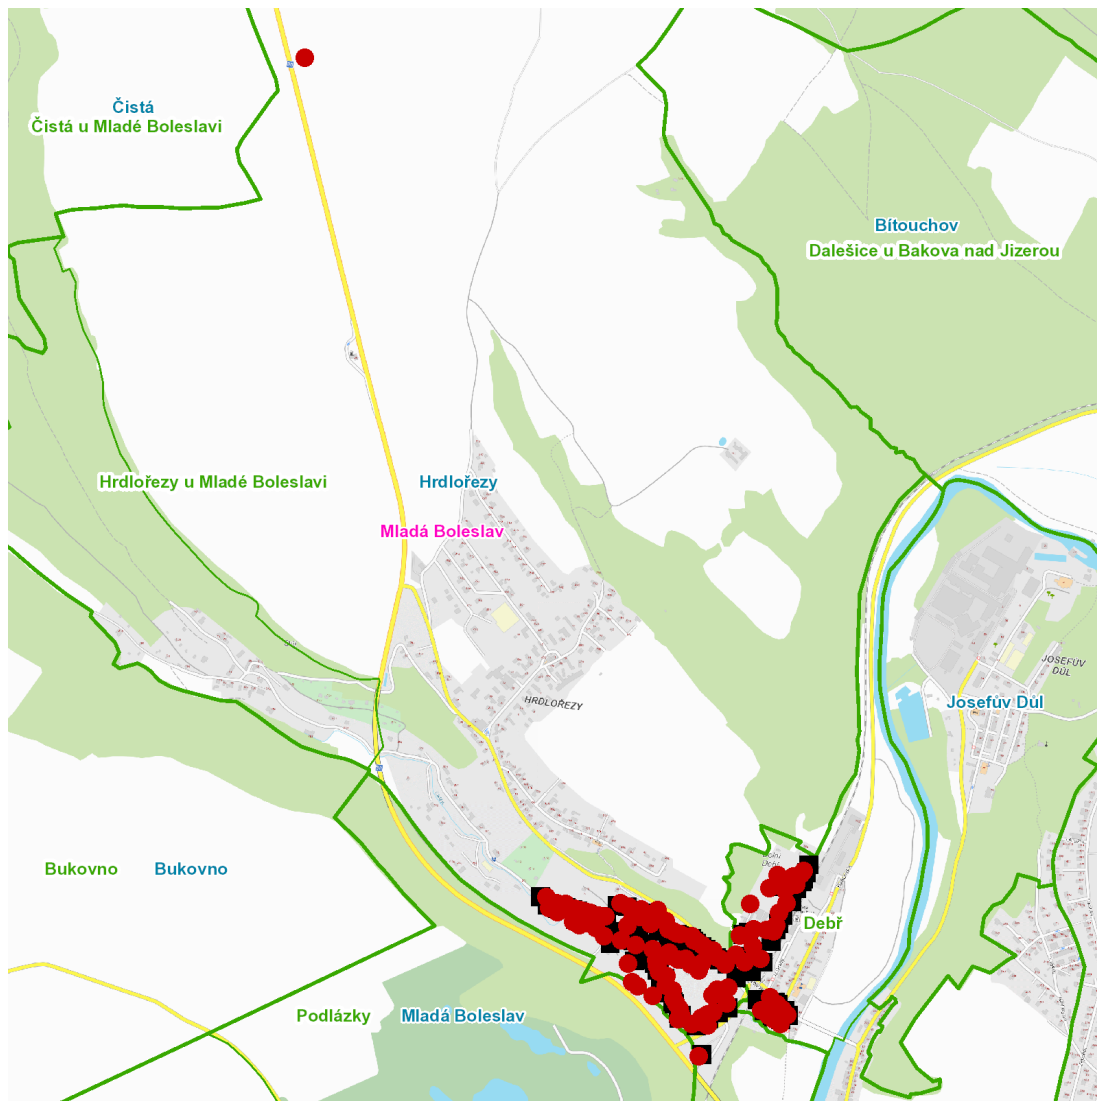

dne **15. 6. 2023** od **7:30** do **14:30** hodin

Plánovaná odstávka zahrnuje tyto lokality:**Hrdlořezy (okres Mladá Boleslav)**

č. p. 9, 35, 43, 56, 64, 69-73, 77, 78, 79, 81, 82, 84, 85, 86, 87, 94, 95, 97, 98, 104, 105, 107, 108, 109, 112, 113, 115-119, 123-132, 138, 145, 148, 149, 152, 158, 159, 161, 162, 163, 167, 168, 169, 170, 174, 175, 177, 179, 180, 182-186, 193, 198, 213, 229, 245

č. ev. 7, 8

kat. území **Hrdlořezy u Mladé Boleslavi** (kód **648051**): parcelní č. 87/19, 90, 495, 1188

Mladá Boleslav (okres Mladá Boleslav)

část obce **Debř**

Bojovníků za svobodu: č. p. 99, 100, 105, 108, 117, 118, 119, 141, 147, 242

dne 15. 6. 2023 od 7:30 do 14:30 hodin**Orientační mapový podklad odstávkou dotčených lokalit****VYSVĚTLIVKY**

- – adresy dotčené odstávkou elektřiny
- – místa připojení k elektrické síti dotčená odstávkou

INFORMACE ZASLÁNA

IDDS: 5m9auqc (Obec Hrdlořezy)

IDDS: 82sbpfi (Statutární město Mladá Boleslav)