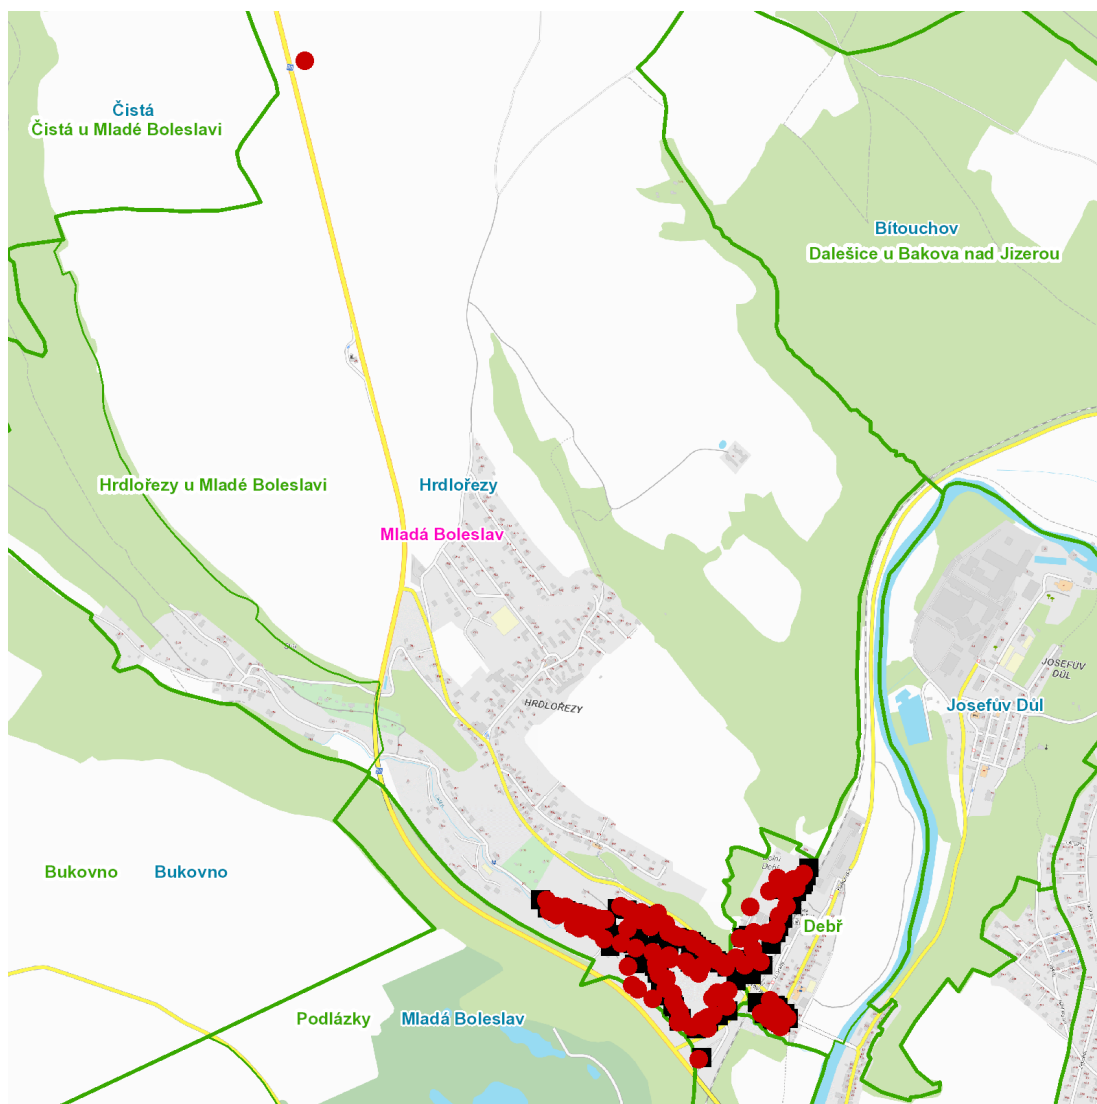

dne **4. 12. 2023** od **8:30** do **16:30** hodin

Plánovaná odstávka zahrnuje tyto lokality:**Hrdlořezy (okres Mladá Boleslav)**

č. p. 9, 35, 43, 56, 64, 69-73, 77, 78, 79, 81, 82, 84, 85, 86, 87, 94, 95, 97, 98, 104, 105, 107, 108, 109, 112, 113, 115, 116, 117, 119, 123-132, 138, 145, 148, 149, 152, 158, 159, 161, 162, 163, 167, 168, 169, 170, 174, 175, 177, 179, 180, 182-186, 193, 198, 213, 229, 245

č. ev. 7, 8

kat. území **Hrdlořezy u Mladé Boleslavi** (kód **648051**): parcelní č. 87/19, 90, 495, 1188

Mladá Boleslav (okres Mladá Boleslav)

část obce **Debř**

Bojovníků za svobodu: č. p. 99, 100, 105, 108, 117, 118, 119, 141, 147, 242

dne 4. 12. 2023 od 8:30 do 16:30 hodin**Orientační mapový podklad odstávkou dotčených lokalit****VYSVĚTLIVKY**

- – adresy dotčené odstávkou elektřiny
- – místa připojení k elektrické síti dotčená odstávkou

INFORMACE ZASLÁNA

IDDS: 5m9auqc (Obec Hrdlořezy)

IDDS: 82sbpfi (Statutární město Mladá Boleslav)