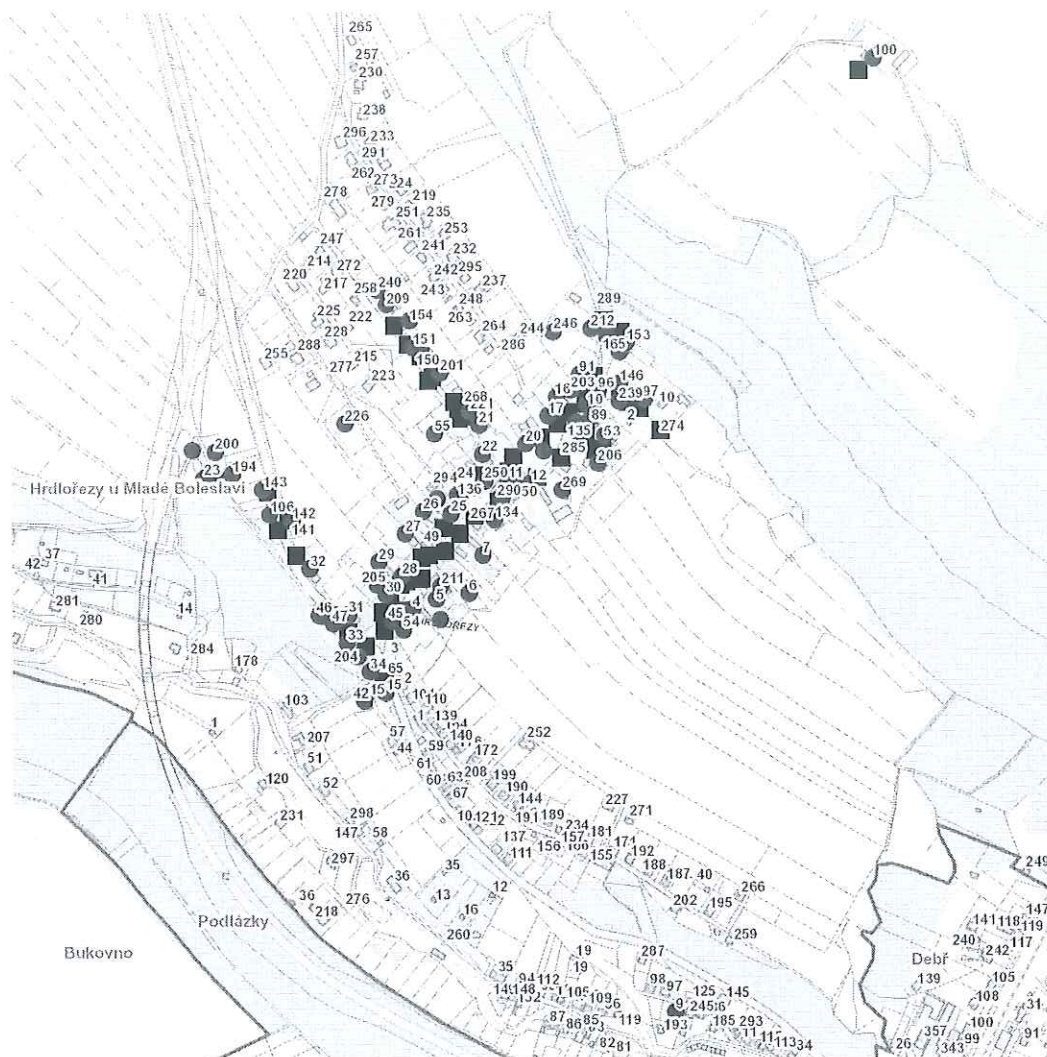

dne **19. 9. 2024** od **7:30** do **12:30** hodin

Plánovaná odstávka zahrnuje tyto lokality:**Hrdlořezy (okres Mladá Boleslav)**

č. p. 4, 5, 6, 7, 9, 10, 11, 12, 15, 16, 17, 20, 21, 22, 23, 25-34, 42, 45, 46, 47, 53, 54, 55, 89, 91, 96, 100, 106, 134, 135, 136, 142, 143, 146, 150, 151, 153, 154, 165, 194, 197, 200, 201, 203, 204, 205, 206, 209, 211, 212, 221, 226, 239, 240, 246, 250, 269, 290

kat. území Hrdlořezy u Mladé Boleslavi (kód 648051): parcelní č. 11, 19/9, 63, 154/11, 419, 1199/1, 1246/11

UPOZORNĚNÍ

Dotčené zařízení distribuční soustavy je nutné i v době odstávky považovat za zařízení pod napětím, a proto vás žádáme o dodržení všech zásad bezpečnosti a provedení opatření potřebných k zamezení případných škod na zdraví a majetku. | Provozovatelé výroben elektřiny jsou povinni zajistit přerušeni dodávky elektřiny z výroby do vypnutého úseku distribuční soustavy.

dne **19. 9. 2024** od **7:30** do **12:30** hodin**Orientační mapový podklad odstávkou dotčených lokalit****VYSVĚTLIVKY**

- – adresy dotčené odstávkou elektřiny
- – místa připojení k elektrické síti dotčená odstávkou

INFORMACE ZASLÁNA

IDDS: 5m9auqc (Obec Hrdlořezy)