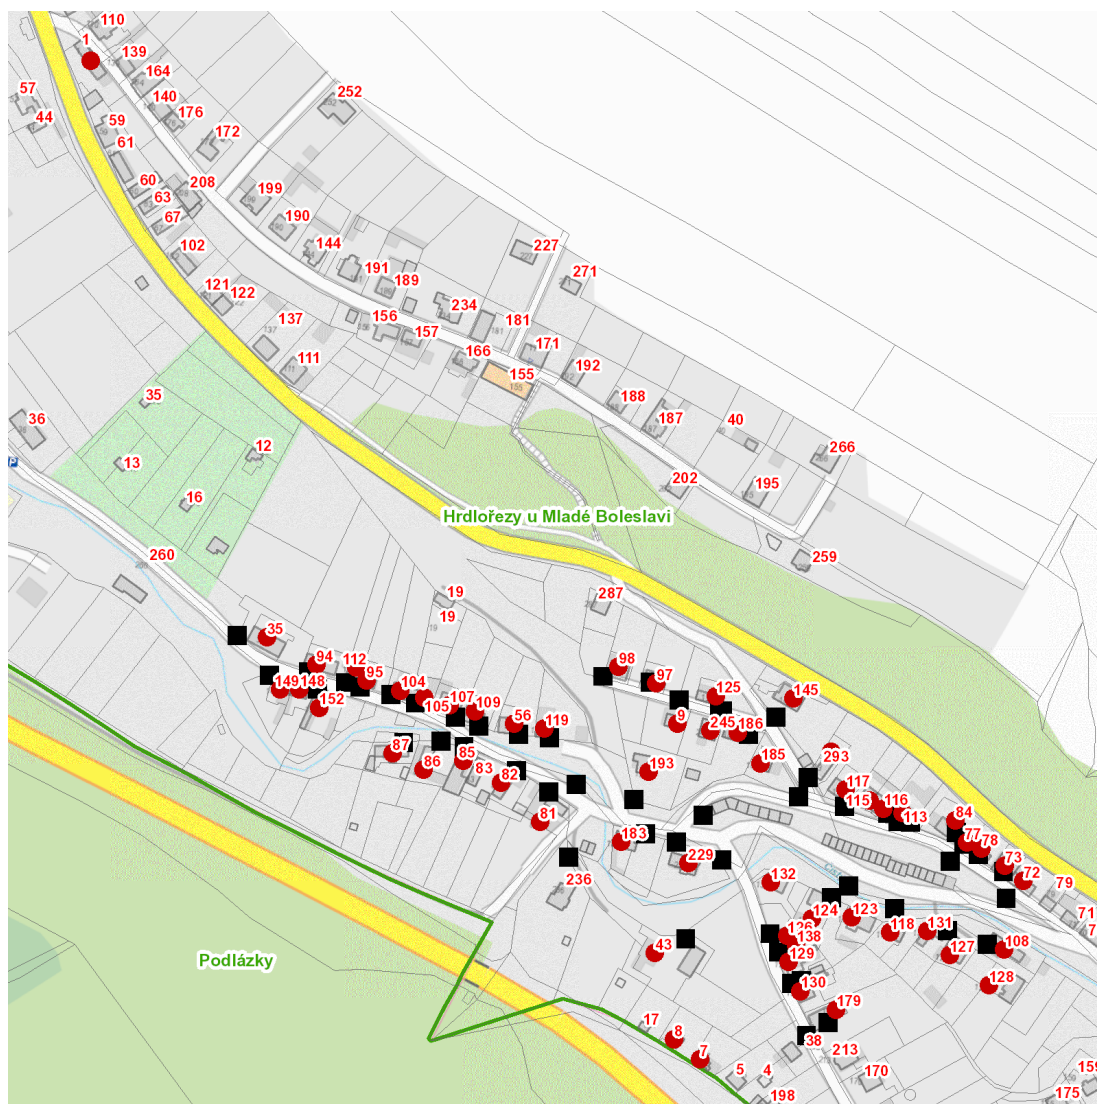

dne **18. 2. 2025** od **7:30** do **14:30** hodin

---

**Plánovaná odstávka zahrnuje tyto lokality:****Hrdlořezy (okres Mladá Boleslav)**

č. p. 9, 35, 43, 56, 72, 73, 77, 78, 81, 82, 84, 85, 86, 87, 94, 95, 97, 98, 104, 105, 107, 108, 109, 112, 113, 115-119, 123-132, 138, 145, 148, 149, 152, 179, 183, 185, 186, 193, 229, 245

č. ev. 7, 8

kat. území **Hrdlořezy u Mladé Boleslavi** (kód **648051**): parcelní č. 87/19, 90

---

**UPOZORNĚNÍ**

**Dotčené zařízení distribuční soustavy je nutné i v době odstávky považovat za zařízení pod napětím**, a proto vás žádáme o dodržení všech zásad bezpečnosti a provedení opatření potřebných k zamezení případných škod na zdraví a majetku. | Provozovatelé výroben elektřiny jsou povinni zajistit přerušení dodávky elektřiny z výroby do vypnutého úseku distribuční soustavy.

## Orientační mapový podklad odstávkou dotčených lokalit

### VYSVĚTLIVKY

- – adresy dotčené odstávkou elektřiny
- – místa připojení k elektrické síti dotčená odstávkou