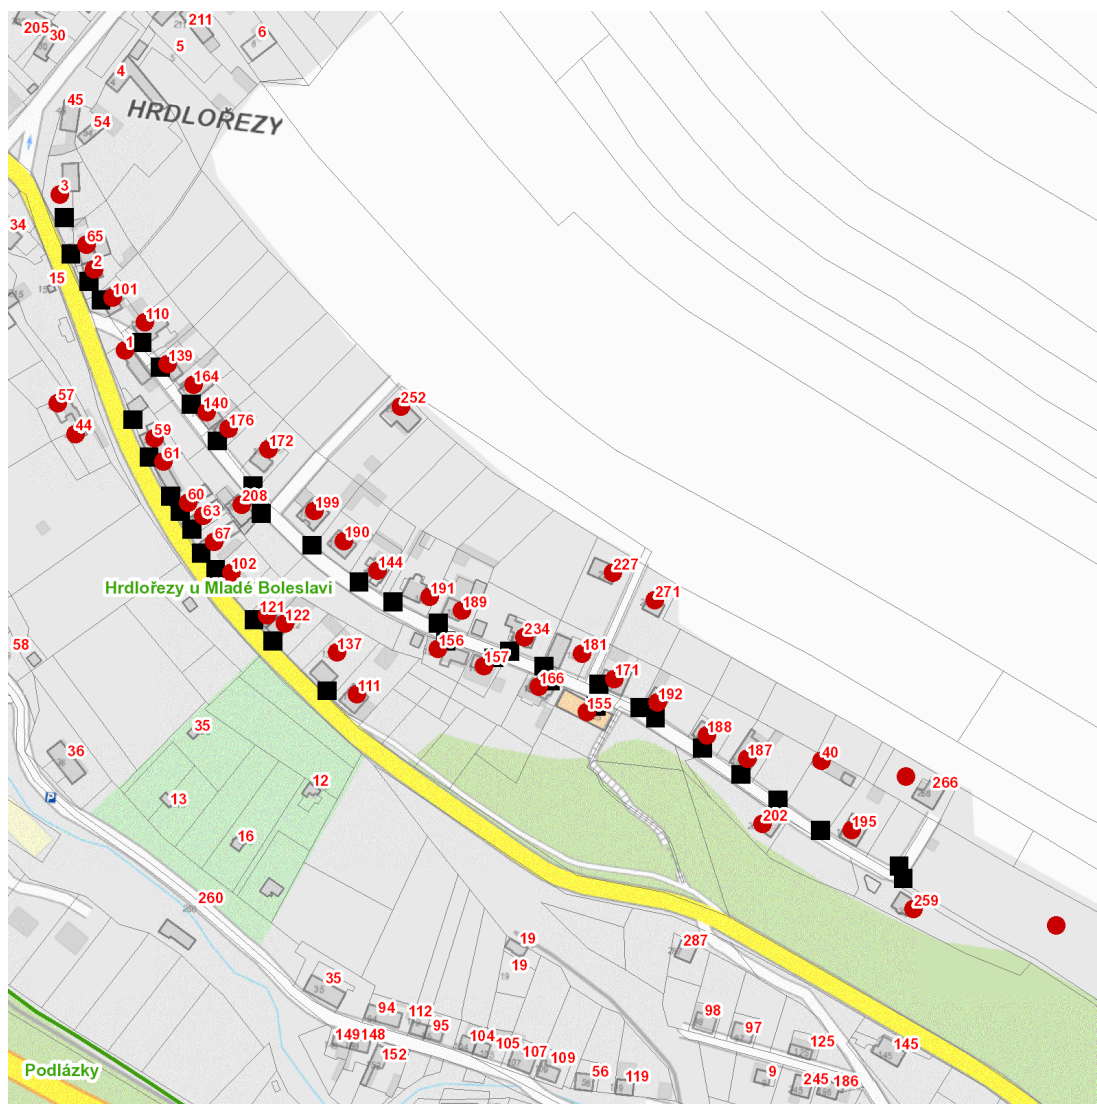

dne **8. 4. 2025** od **7:30** do **15:30** hodin

Plánovaná odstávka zahrnuje tyto lokality:**Hrdlořezy (okres Mladá Boleslav)**

č. p. 1, 2, 3, 40, 44, 57, 59, 60, 61, 63, 65, 67, 101, 102, 110, 111, 121, 122, 137, 139, 140, 144, 155, 156, 157, 164, 166, 171, 172, 176, 181, 187-192, 195, 199, 202, 208, 227, 234, 252, 259, 271

kat. území **Hrdlořezy u Mladé Boleslavi** (kód **648051**): parcelní č. 70/32, 81/4

UPOZORNĚNÍ

Dotčené zařízení distribuční soustavy je nutné i v době odstávky považovat za zařízení pod napětím, a proto vás žádáme o dodržení všech zásad bezpečnosti a provedení opatření potřebných k zamezení případných škod na zdraví a majetku. | Provozovatelé výroben elektřiny jsou povinni zajistit přerušení dodávky elektřiny z výroby do vypnutého úseku distribuční soustavy.

dne 8. 4. 2025 od 7:30 do 15:30 hodin

Orientační mapový podklad odstávkou dotčených lokalit

VYSVĚTLIVKY

- – adresy dotčené odstávkou elektřiny
- – místa připojení k elektrické síti dotčená odstávkou

INFORMACE ZASLÁNA

IDDS: 5m9auqc (Obec Hrdlořezy)