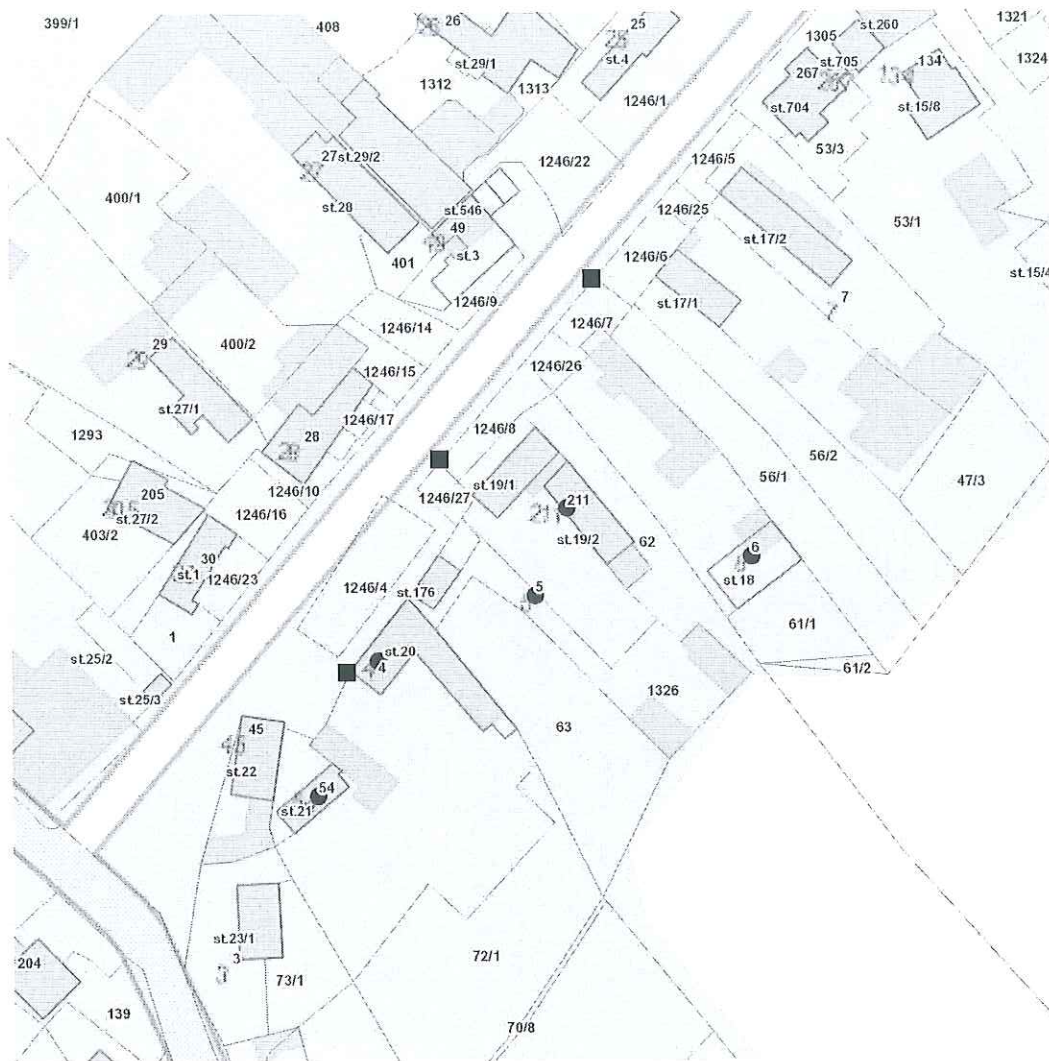

dne 29. 6. 2022 od 7:30 do 11:30 hodin

Orientační mapový podklad odstávkou dotčených lokalit

VYSVĚTLIVKY

- – adresy dotčené odstávkou elektřiny
- – místa připojení k elektrické síti dotčená odstávkou

INFORMACE ZASLÁNA

IDDS: 5m9auqc (Obec Hrdlořezy)