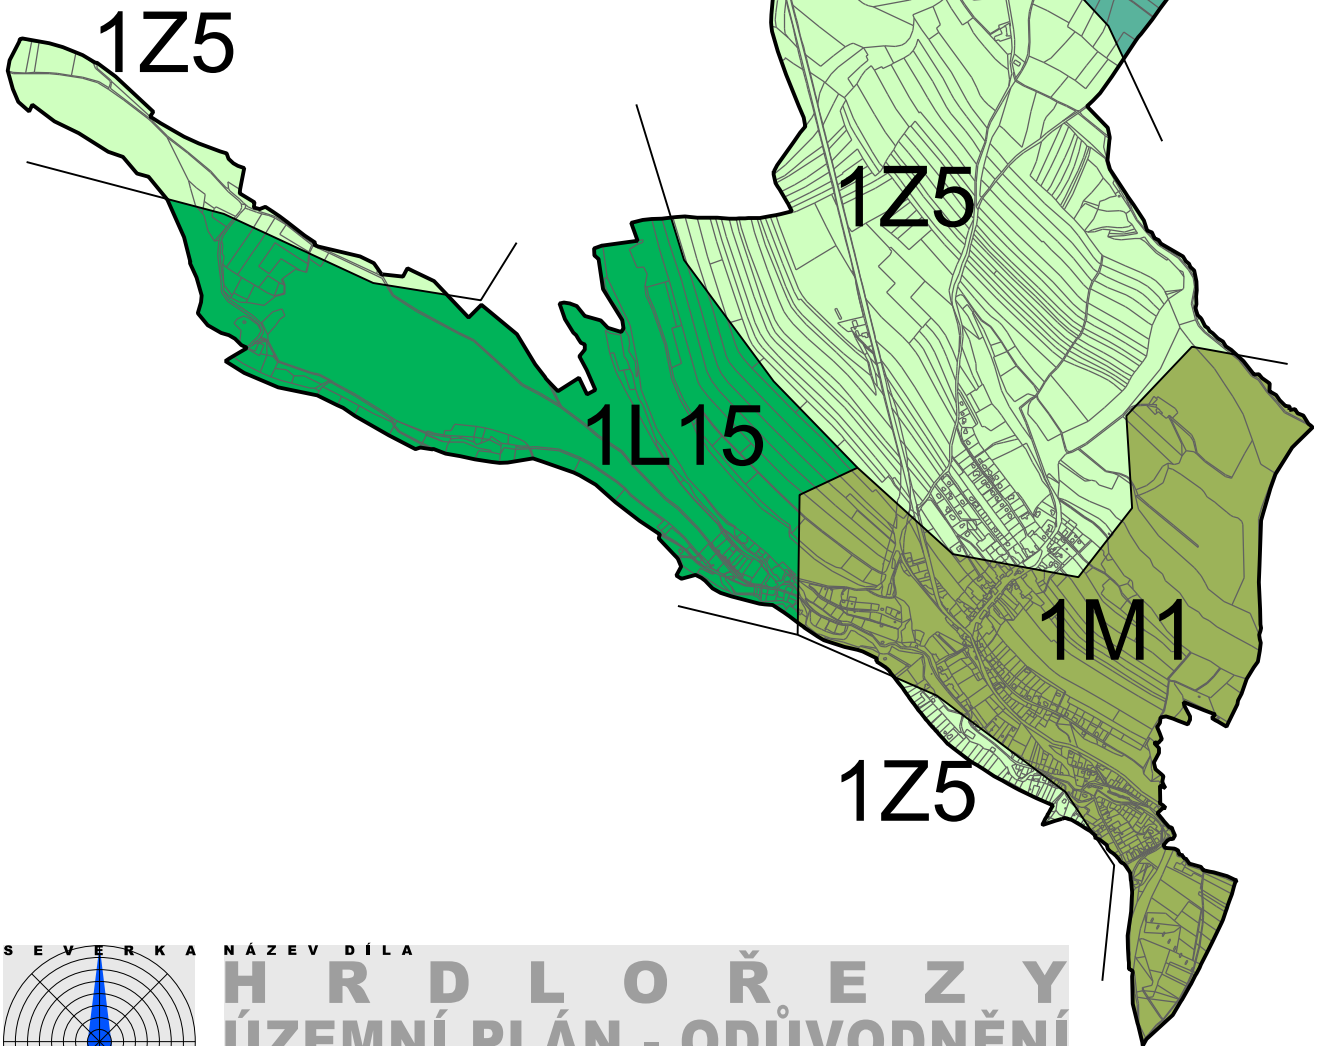

3M15 3M15

- hranice řešeného území
- 1M1 - stará sídelní krajina Hercynica, lesozemědělská krajina, krajina plošin a pahorkatin
  - 3M15 - vrcholně středověká sídelní krajina Hercynica, lesozemědělská krajina, krajina zaříznutých údolí
  - 1L15 - stará sídelní krajina Hercynica, lesní krajina, krajina zaříznutých údolí
  - 3L5 - vrcholně středověká sídelní krajina Hercynica, lesní krajina, krajina rozřezaných tabulí
  - 1Z5 - stará sídelní krajina Hercynica, zemědělská krajina, krajina rozřezaných tabulí

NÁZEV DÍLA

H R D L O Ř E Z Y  
ÚZEMNÍ PLÁN - ODŮVODNĚNÍ  
SCHÉMA  
SCHÉMA TYPOLOGIE KRAJINY