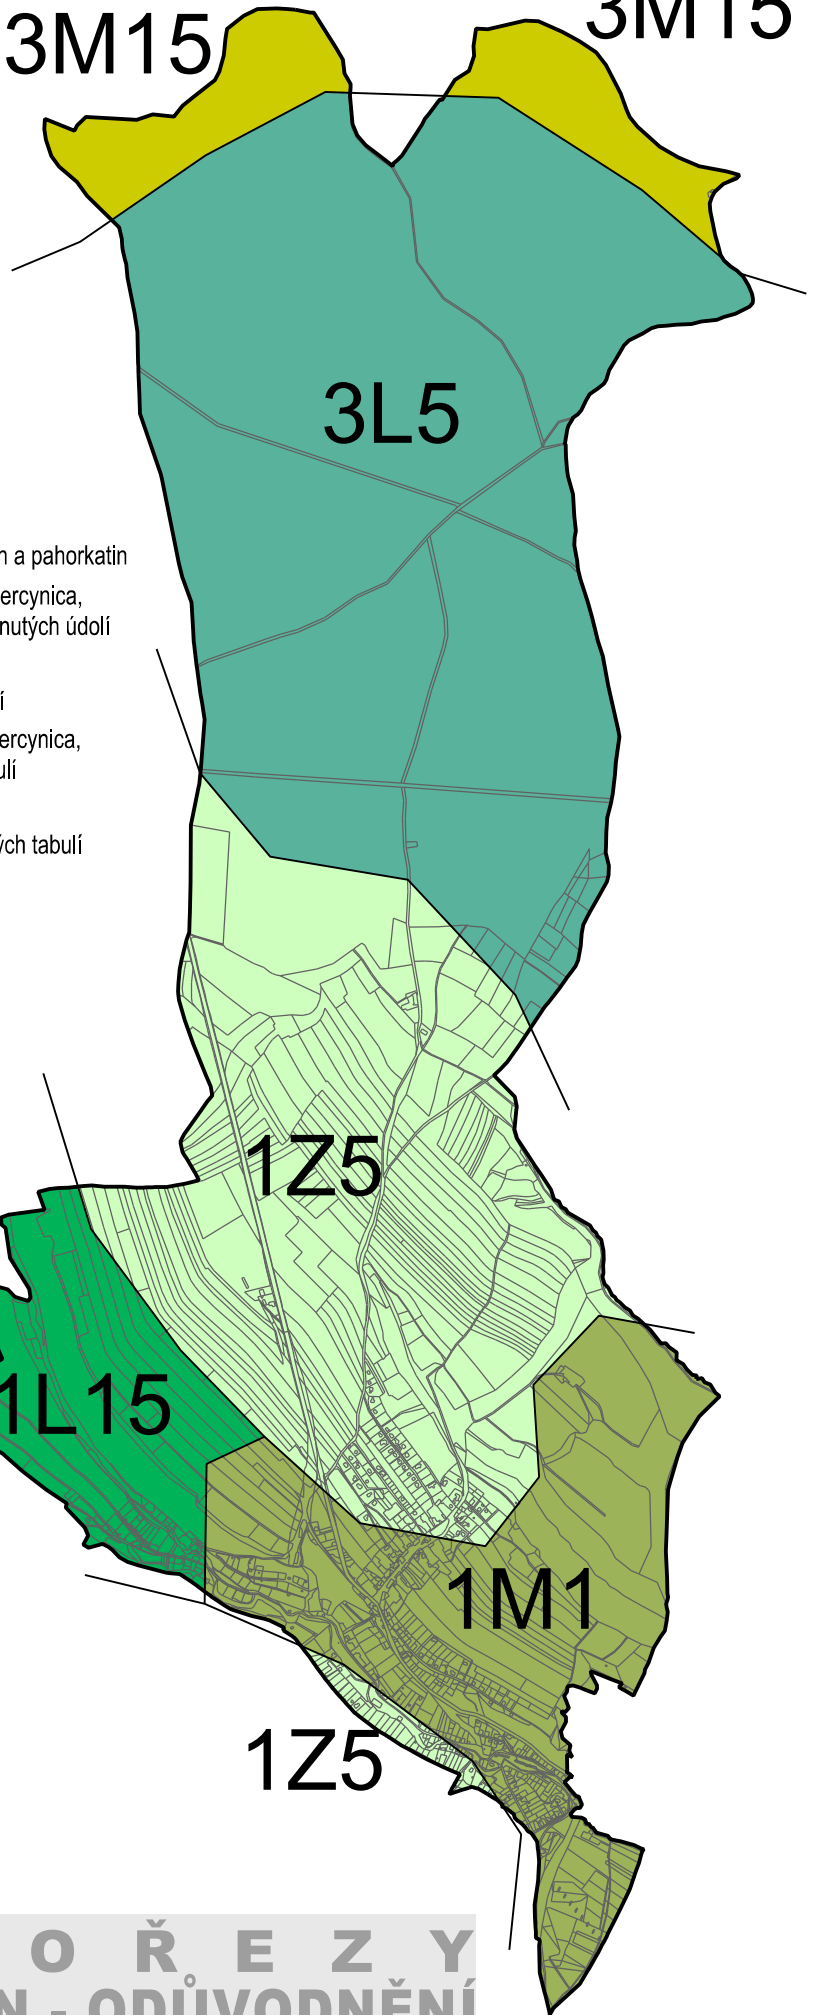

3M15 3M15

- hranice řešeného území
- 1M1 - stará sídelní krajina Hercynica, lesozemědělská krajina, krajina plošin a pahorkatin
  - 3M15 - vrcholně středověká sídelní krajina Hercynica, lesozemědělská krajina, krajina zaříznutých údolí
  - 1L15 - stará sídelní krajina Hercynica, lesní krajina, krajina zaříznutých údolí
  - 3L5 - vrcholně středověká sídelní krajina Hercynica, lesní krajina, krajina rozřezaných tabulí
  - 1Z5 - stará sídelní krajina Hercynica, zemědělská krajina, krajina rozřezaných tabulí

NÁZEV DÍLA

H R D L O Ř E Z Y  
ÚZEMNÍ PLÁN - ODŮVODNĚNÍ  
SCHÉMA  
SCHÉMA TYPOLOGIE KRAJINY